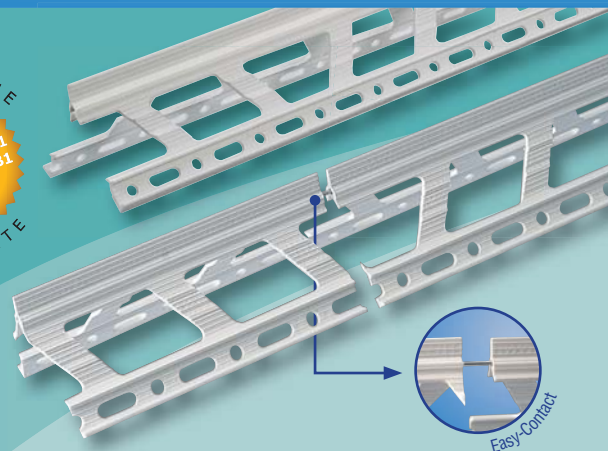

Eckputzwinkel

EPW-01

DAS ORIGINAL

ECKPUTZWINKEL MIT STRUKTURIERTER
OBERFLÄCHE ZUR EXAKTEN ECKAUSBILDUNG

EUROPÄISCHE
EP 1285 143 B1
EP 1287 218 B1
PATENTE

VORTEILE:

- INNEN und AUSSEN anwendbar
- optimale Putzverkrallung
- rostfrei
- auch in Feuchträumen zu verwenden
- Schenkellänge 35 mm
- inklusive Stoßverbindungsdraht Easy-Contact
- Profil und Abzugskante sind angeraut, dadurch bessere Putzverkrallung
- sehr schmale Abzugskante, kein zu überstreichender Bereich